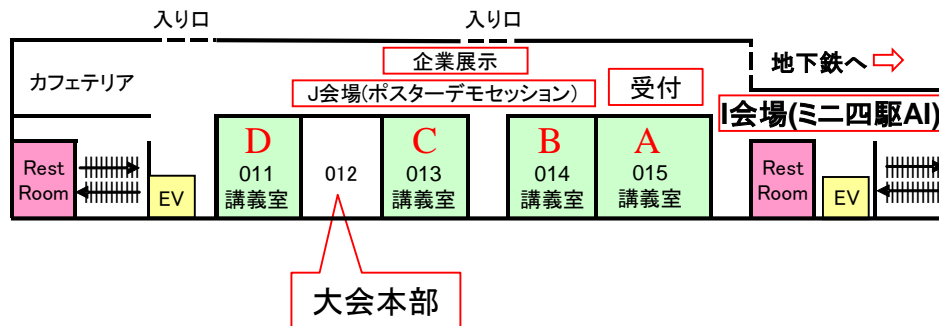

名古屋大学キャンパスマップ

大会受付, 本部, A~D会場, 企業展示
J会場(ポスターデモセッション), I会場

E, F会場

G, H会場

懇親会会場

生協

地下鉄3番出口

郵便局

地下鉄
名古屋大学駅

工学部3号館

工学部2号館

IB中棟

図書館

バス停

豊田
講堂

生協

会場配置図

IB中棟

工学部2号館 2階

工学部2号館 4階