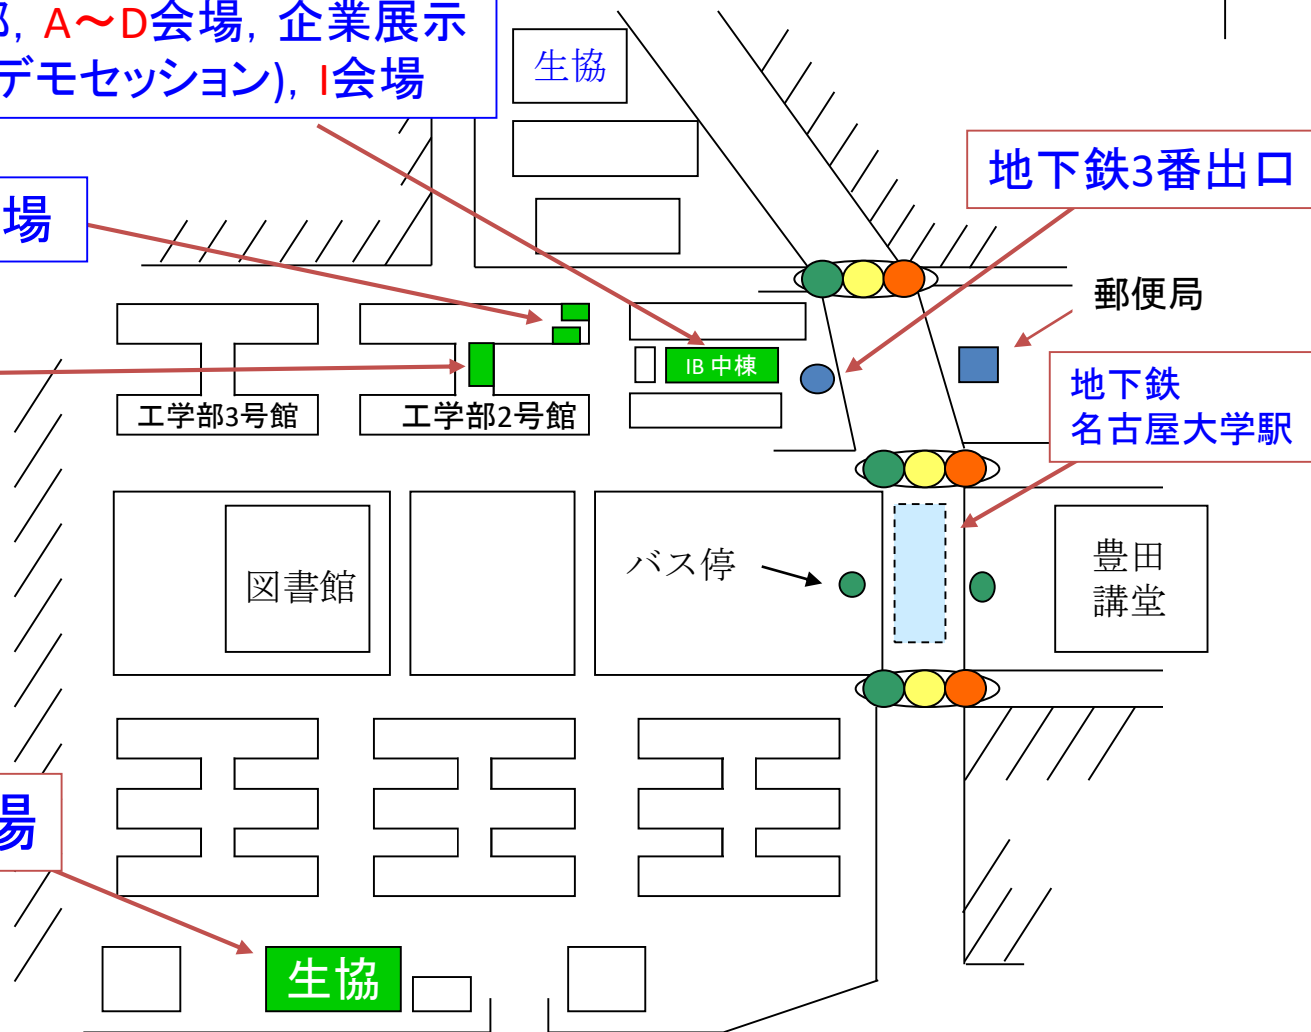

名古屋大学キャンパスマップ

大会受付, 本部, A~D会場, 企業展示
J会場(ポスターデモセッション), I会場

E, F会場

G, H会場

懇親会会場

生協

地下鉄3番出口

郵便局

地下鉄
名古屋大学駅

工学部3号館

工学部2号館

IB中棟

図書館

バス停

豊田
講堂

生協

会場配置図

IB中棟

工学部2号館 2階

工学部2号館 4階