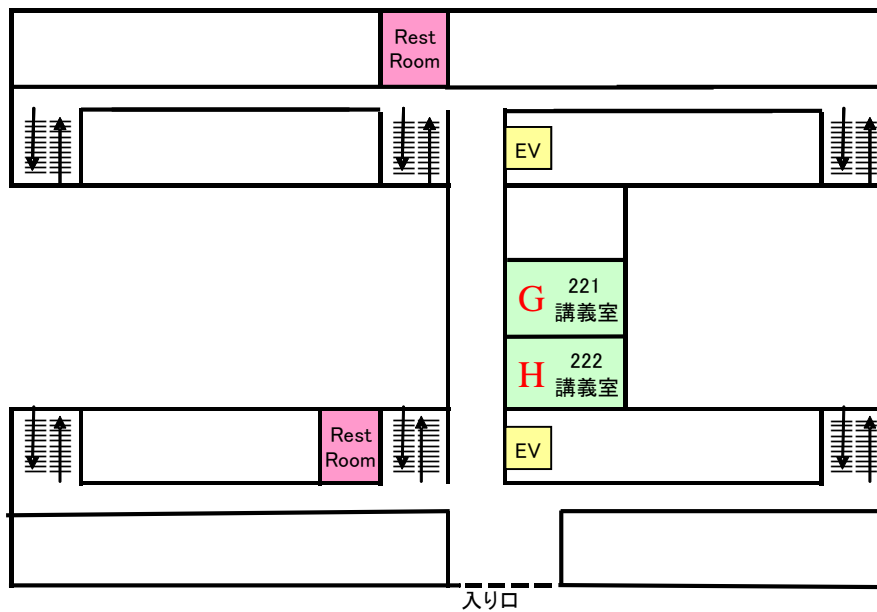

名古屋大学キャンパスマップ

大会受付, 本部, A~D会場, 企業展示
J会場(ポスターデモセッション), I会場

E, F会場

G, H会場

懇親会会場

生協

地下鉄3番出口

郵便局

地下鉄
名古屋大学駅

工学部3号館

工学部2号館

IB中棟

図書館

バス停

豊田
講堂

生協

会場配置図

IB中棟

工学部2号館 2階

工学部2号館 4階